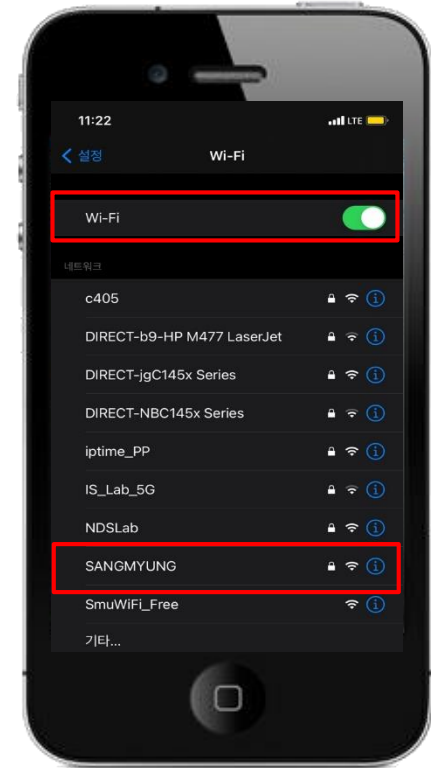

# 📶 IOS 설정 매뉴얼

- IOS를 사용하는 스마트폰에서 무선랜을 사용하기 위한 네트워크 설정 화면입니다.
- iPhone ,iPod, iPad 모든 설정 방법은 동일합니다.

1. 설정 선택

2. Wi-Fi 선택

3. Wi-Fi 활성화 및 SANGMYUNG 선택