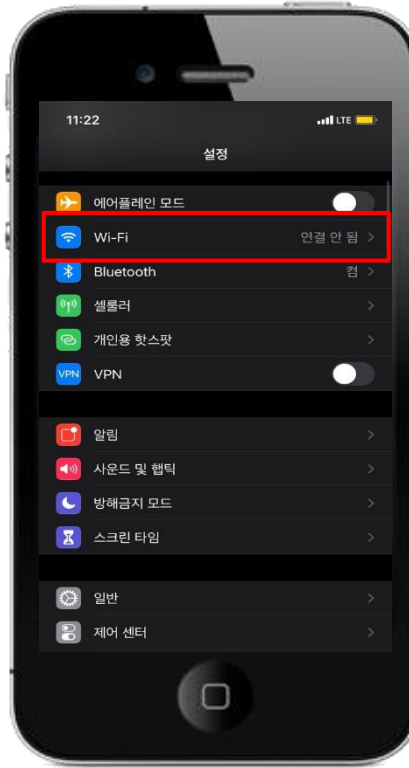

# 무선랜 사용자 설정 매뉴얼 (IOS)

# 📶 IOS 설정 매뉴얼

- IOS를 사용하는 스마트폰에서 무선랜을 사용하기 위한 네트워크 설정 화면입니다.
- iPhone ,iPod, iPad 모든 설정 방법은 동일합니다.

1. 설정 선택

2. Wi-Fi 선택

3. Wi-Fi 활성화 및 SANGMYUNG 선택