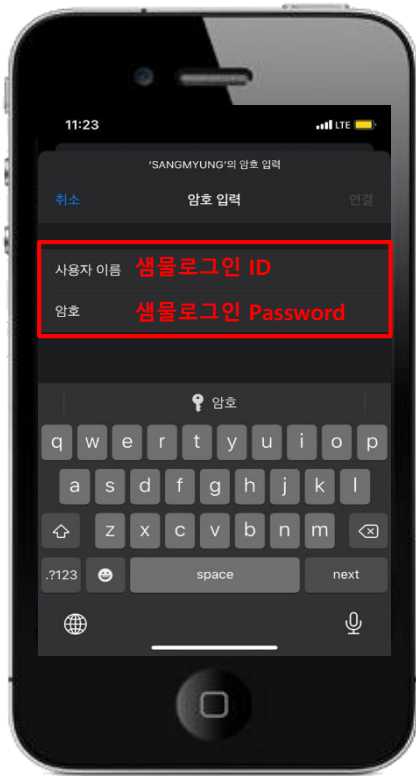

IOS 설정 매뉴얼

4. 샘물행정 로그인
-> ID/Password 입력