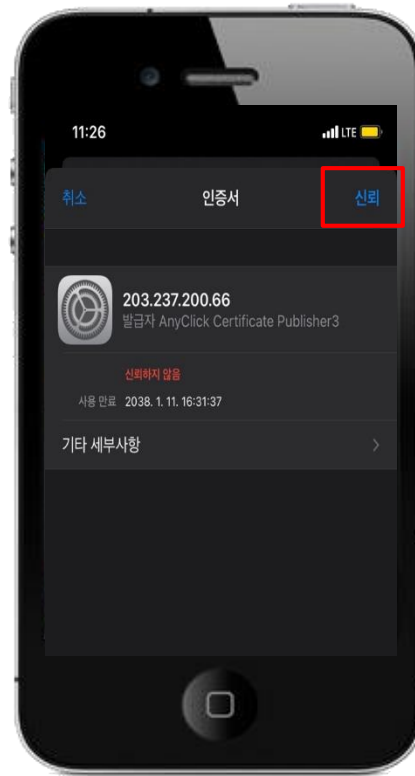

# 무선랜 사용자 설정 매뉴얼 (IOS)

# 📶 IOS 설정 매뉴얼

- IOS를 사용하는 스마트폰에서 무선랜을 사용하기 위한 네트워크 설정 화면입니다.
- iPhone ,iPod, iPad 모든 설정 방법은 동일합니다.

1. 설정 선택

2. Wi-Fi 선택

3. Wi-Fi 활성화 및 SANGMYUNG 선택

# IOS 설정 매뉴얼

4. 샘물행정 로그인  
-> ID/Password 입력

5. 인증서 신뢰 클릭

6. SANGMYUNG 연결 완료